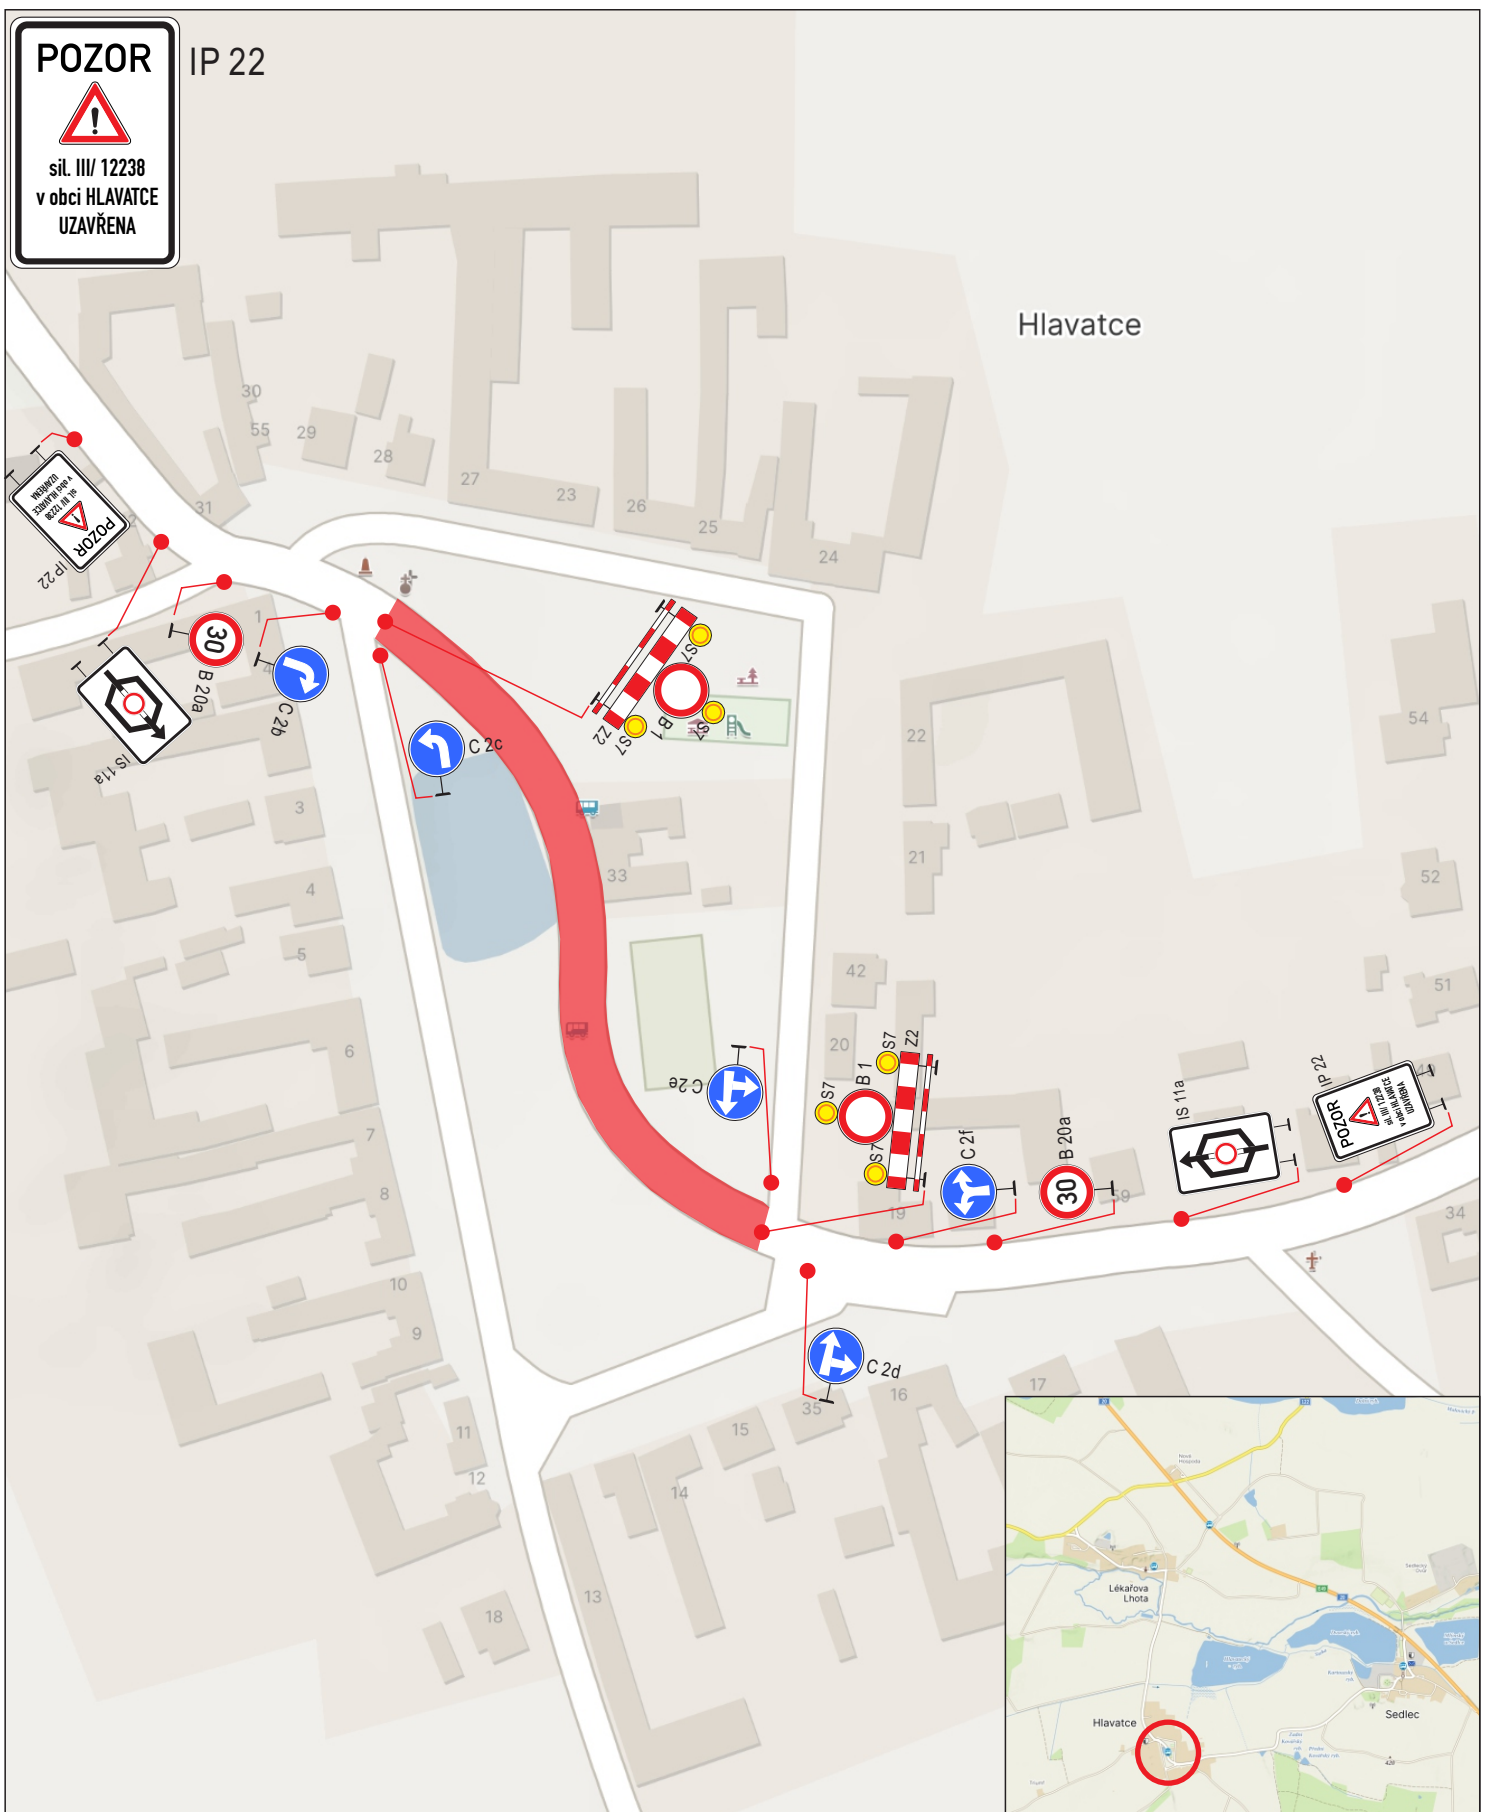

POZOR

IP 22

sil. III/ 12238
v obci HLA VATCE
UZAVŘENA

Hlavatce

Dopravně inženýrské opatření

Kulturní akce - Výročí 115. let SDH - Hlavatce - sil III/12238

Zadavatel: **Obec Hlavatce - M. Baloun - 775 225 686**